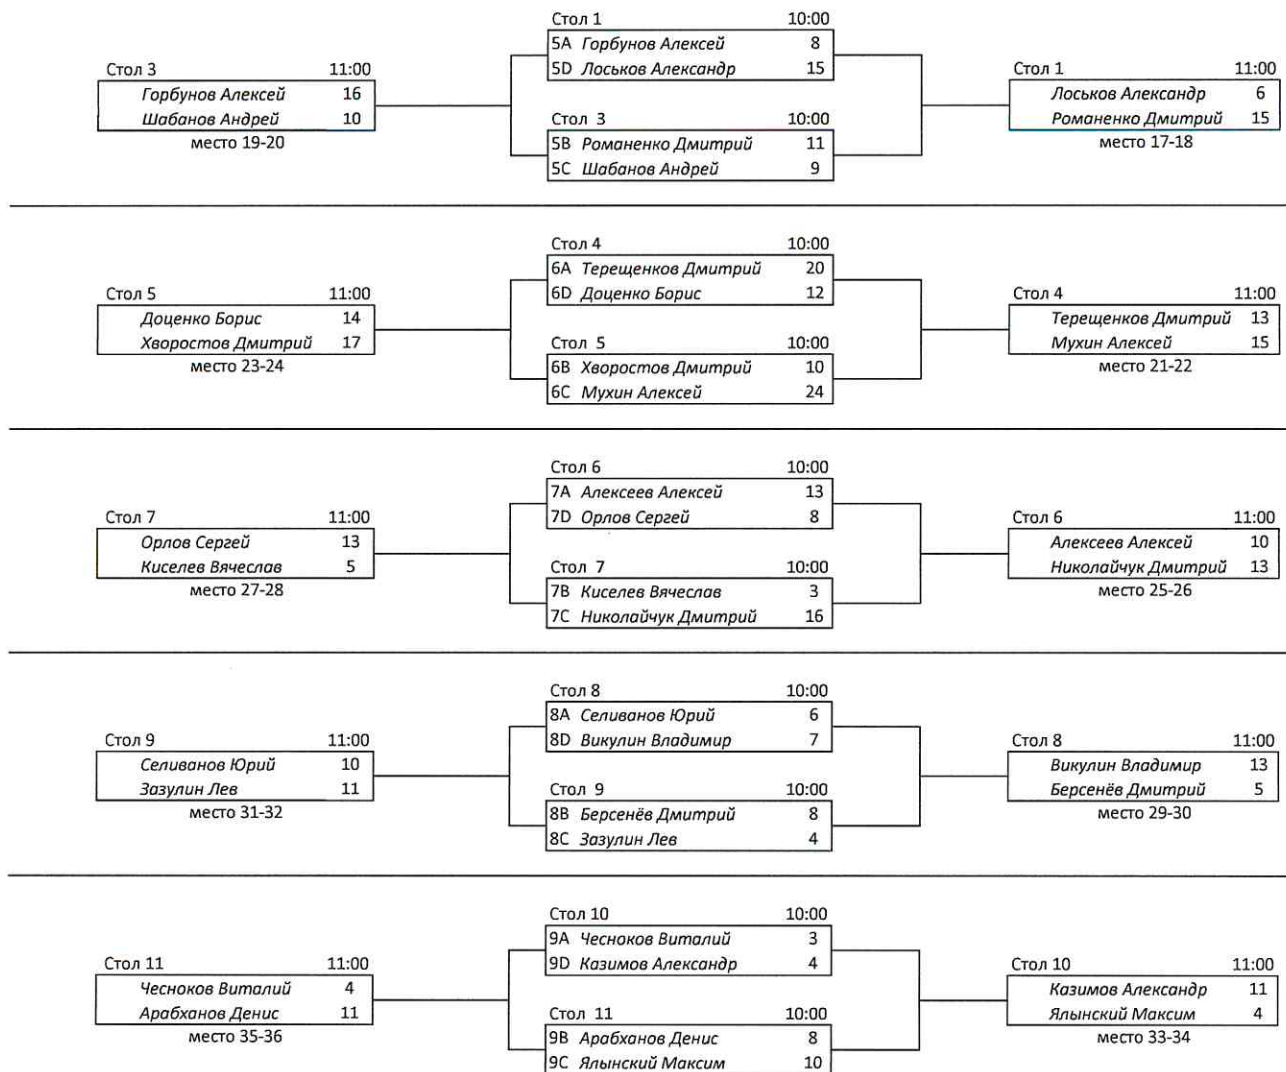

Чемпионат работников ОАО "РЖД" по бильярдному спорту
Категория - Руководитель

Главный судья Агеенко Сергей Александрович

Главный секретарь Зверинцева Анастасия Андреевна

Чемпионат работников ОАО «РЖД» по бильярдному спорту
ГРУППОВОЙ ЭТАП
Категория – «Руководитель»

г. Москва

29.11.2025

Группа А

№	Название	1	2	3	4	5	6	7	8	9	Очки	(+/-)	Место
1	Пителин О.Е. (МОСК)		27:14	22:16	28:18	14:13	18:17	25:15	26:12	20:6	8	180/-111	1
2	Алексеев А.А. (ДВОСТ)	14:27		13:11	8:17	5:9	11:20	11:24	8:6	11:3	3	81/-117	7
3	Горбунов А.Е. (КБШ)	16:22	11:13		10:18	8:14	20:16	21:17	11:7	25:3	4	122/-110	5
4	Кожанов А.Ф. (КРАС)	18:28	17:8	18:10		10:13	16:25	24:19	19:4	22:3	5	144/-110	4
5	Гневашев В.Ю. (З-СИБ)	13:14	9:5	14:8	13:10		11:8	8:19	10:7	18:7	6	96/-78	2
6	Марин К.А. (ГОРЬК)	17:18	20:11	16:20	25:16	8:11		24:11	26:3	22:6	5	158/-96	3
7	Терещенко Д.А. (ЗАБ)	15:25	24:11	17:21	19:24	19:8	11:24		16:10	19:9	4	140/-132	6
8	Селиванов Ю.В. (Ю-ВОСТ)	12:26	6:8	7:11	4:19	7:10	3:26	10:16		7:5	1	56/-121	8
9	Чесноков В.В. (В-СИБ)	6:20	3:11	3:25	3:22	7:18	6:22	9:19	5:7		0	42/-144	9

Главный судья Агеенко Сергей Александрович

Главный секретарь Зверинцева Анастасия Андреевна