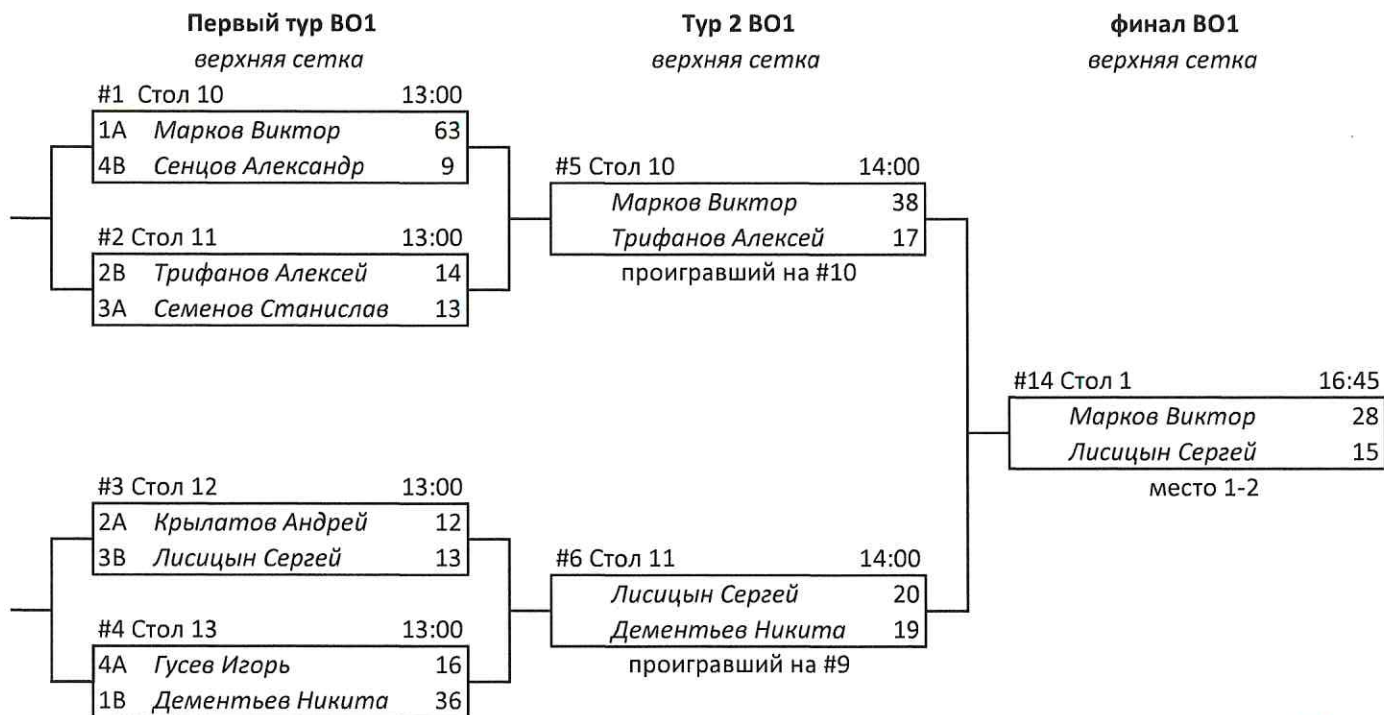

Чемпионат работников ОАО «РЖД» по бильярдному спорту
ГРУППОВОЙ ЭТАП
Категория – «Руководитель»

г. Москва

29.11.2025

Группа D

№	Название	1	2	3	4	5	6	7	8	9	Очки	(+/-)	Место
1	Роман А.Ю. (ОКТ)		23:14	23:14	26:12	22:24	22:12	27:11	35:15	46:4	7	224/-106	2
2	Лоськов А.Е. (Ю-УР)	14:23		13:18	11:19	13:20	21:11	14:13	22:12	24:2	4	132/-118	5
3	Аюпов А.З. (СВЕРД)	14:23	18:13		19:17	15:20	20:4	32:8	28:11	41:4	6	187/-100	3
4	Галкин А.Н. (СЕВ)	12:26	19:11	17:19		10:20	23:8	14:10	13:14	22:3	4	130/-111	4
5	Ширяев Е.В. (СЦД)	24:22	20:13	20:15	20:10		25:7	32:10	28:11	39:3	8	208/-91	1
6	Викулин В.О. (КБШ)	12:22	11:21	4:20	8:23	7:25		11:14	9:13	14:6	1	76/-144	8
7	Орлов С.В. (КЛНГ)	11:27	13:14	8:32	10:14	10:32	14:11		12:15	12:7	2	90/-152	7
8	Доценко Б.М. (ПРИВ)	15:35	12:22	11:28	14:13	11:28	13:9	15:12		13:6	4	104/-153	6
9	Казимов А.Л. (С-КАВ)	4:46	2:24	4:41	3:22	3:39	6:14	7:12	6:13		0	35/-211	9

Главный судья Агеенко Сергей Александрович

Главный секретарь Зверинцева Анастасия Андреевна

Чемпионат работников ОАО "РЖД" по бильярдному спорту
Категория - Работник

Главный судья Агеенко Сергей Александрович

Главный секретарь Зверинцева Анастасия Андреевна