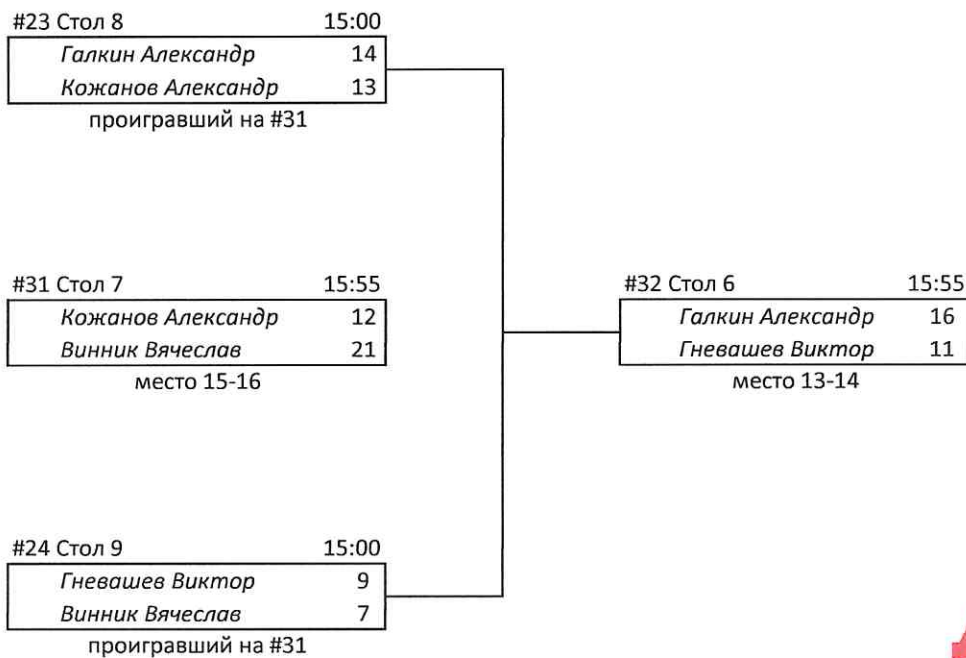

Тур 2 В01
нижняя сетка

Главный судья  Агеевко Сергей Александрович

Главный секретарь  Зверинцева Анастасия Андреевна

Чемпионат работников ОАО "РЖД" по бильярдному спорту
Категория - Руководитель

Главный судья  Агеенко Сергей Александрович