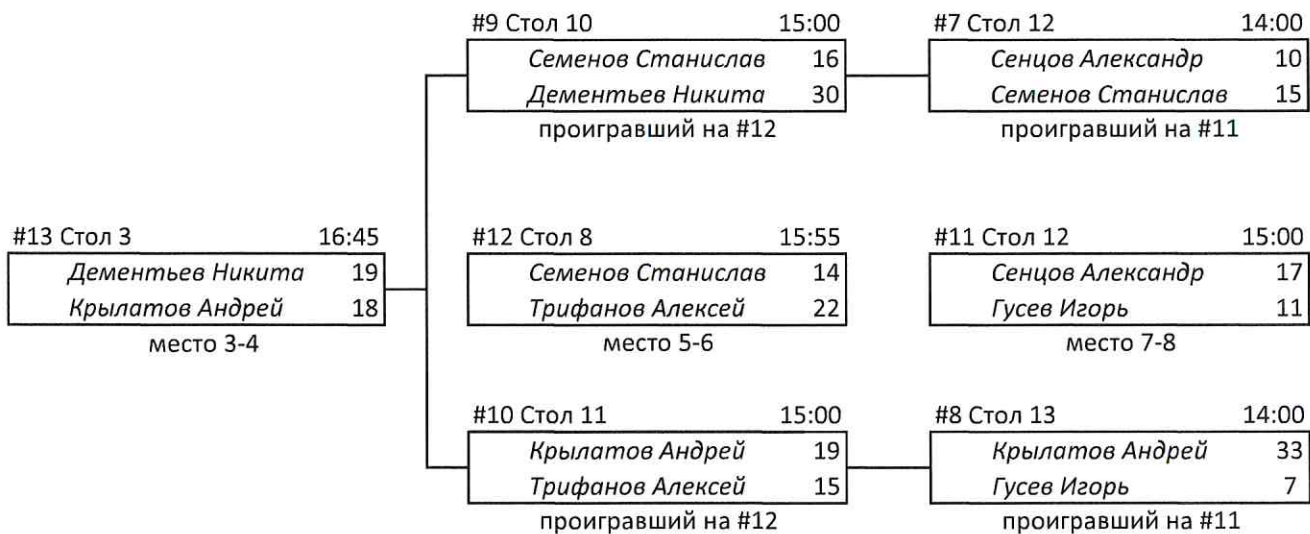

Главный секретарь  Зверинцева Анастасия Андреевна

Чемпионат работников ОАО "РЖД" по бильярдному спорту
Категория - Работник

Тур 3 ВО1
нижняя сетка

Тур 3 ВО1
нижняя сетка

Тур 2 ВО1
нижняя сетка

Главный судья  Агеенко Сергей Александрович