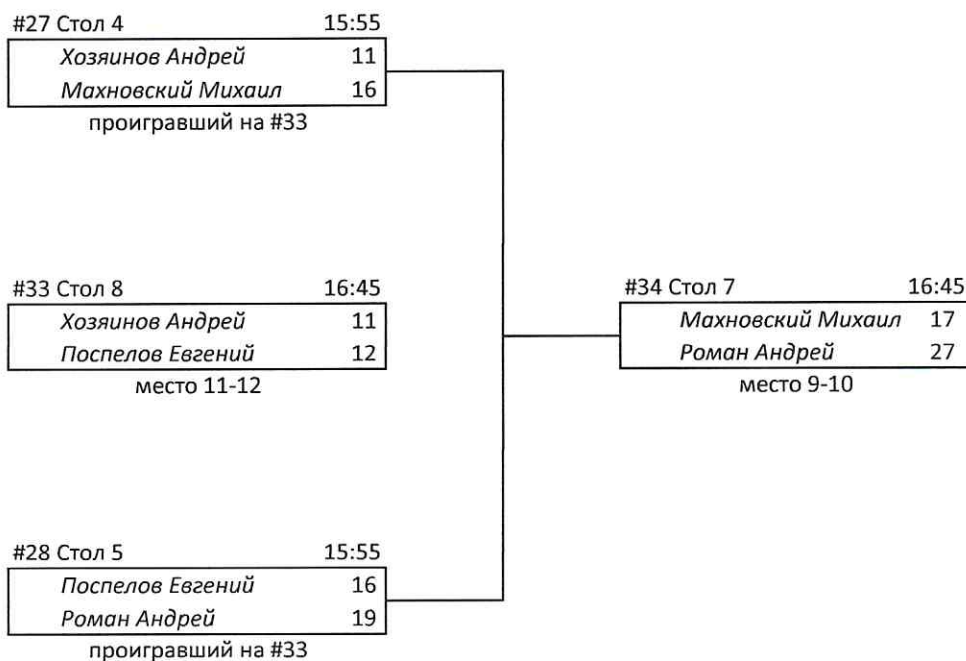

Тур 2 В01
нижняя сетка

Главный судья  Агеевко Сергей Александрович

Главный секретарь  Зверинцева Анастасия Андреевна

Чемпионат работников ОАО "РЖД" по бильярдному спорту
Категория - Руководитель

Главный судья  Агеенко Сергей Александрович