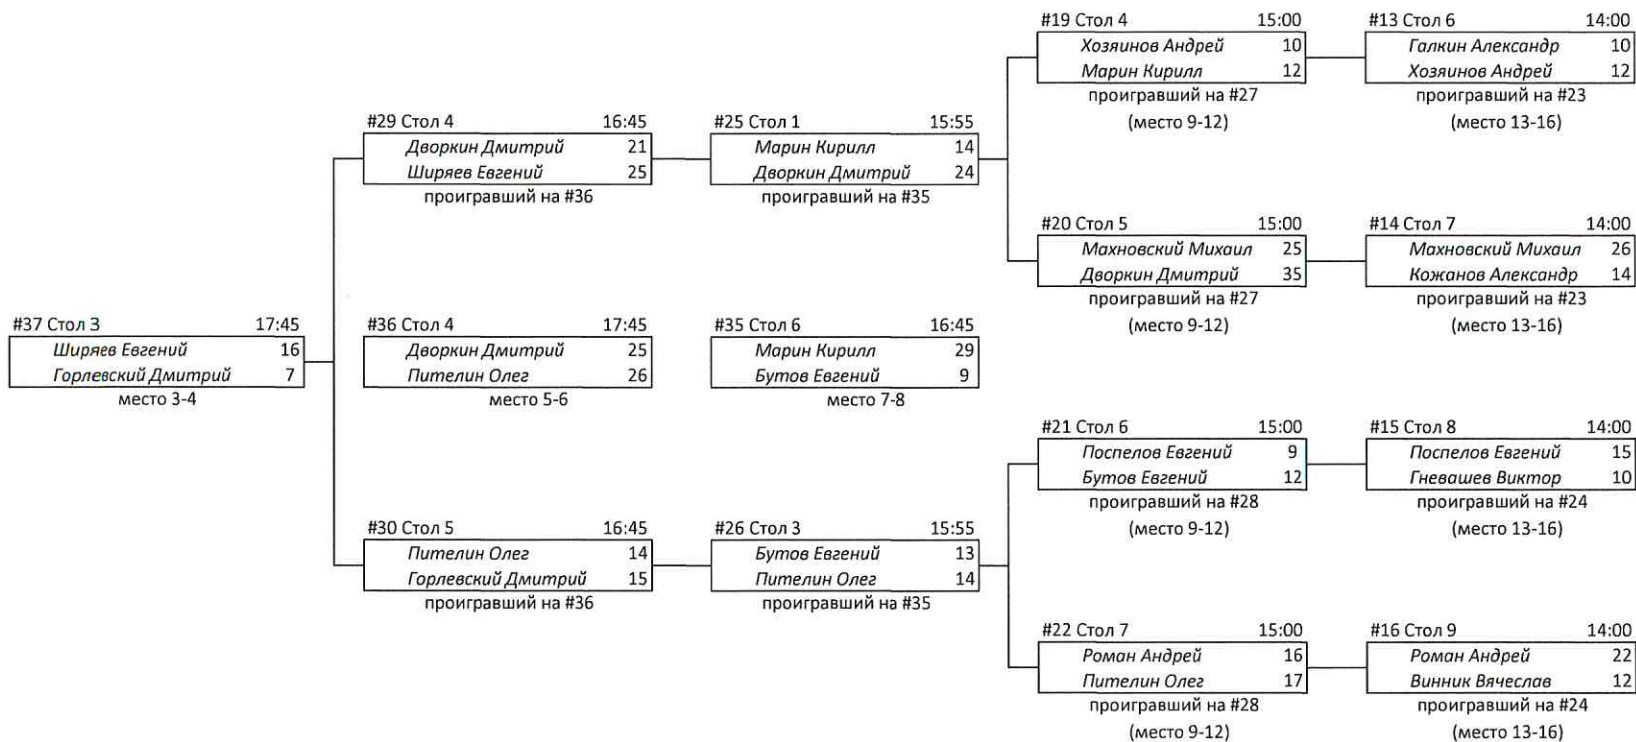

**Чемпионат работников ОАО "РЖД" по бильярдному спорту
Категория - Руководитель**

Тур 6 В01
нижняя сетка

Тур 5 В01
нижняя сетка

Тур 4 В01
нижняя сетка

Тур 3 В01
нижняя сетка

Тур 2 В01
нижняя сетка

Главный судья Агеевко Сергей Александрович

Главный секретарь Зверинцева Анастасия Андреевна