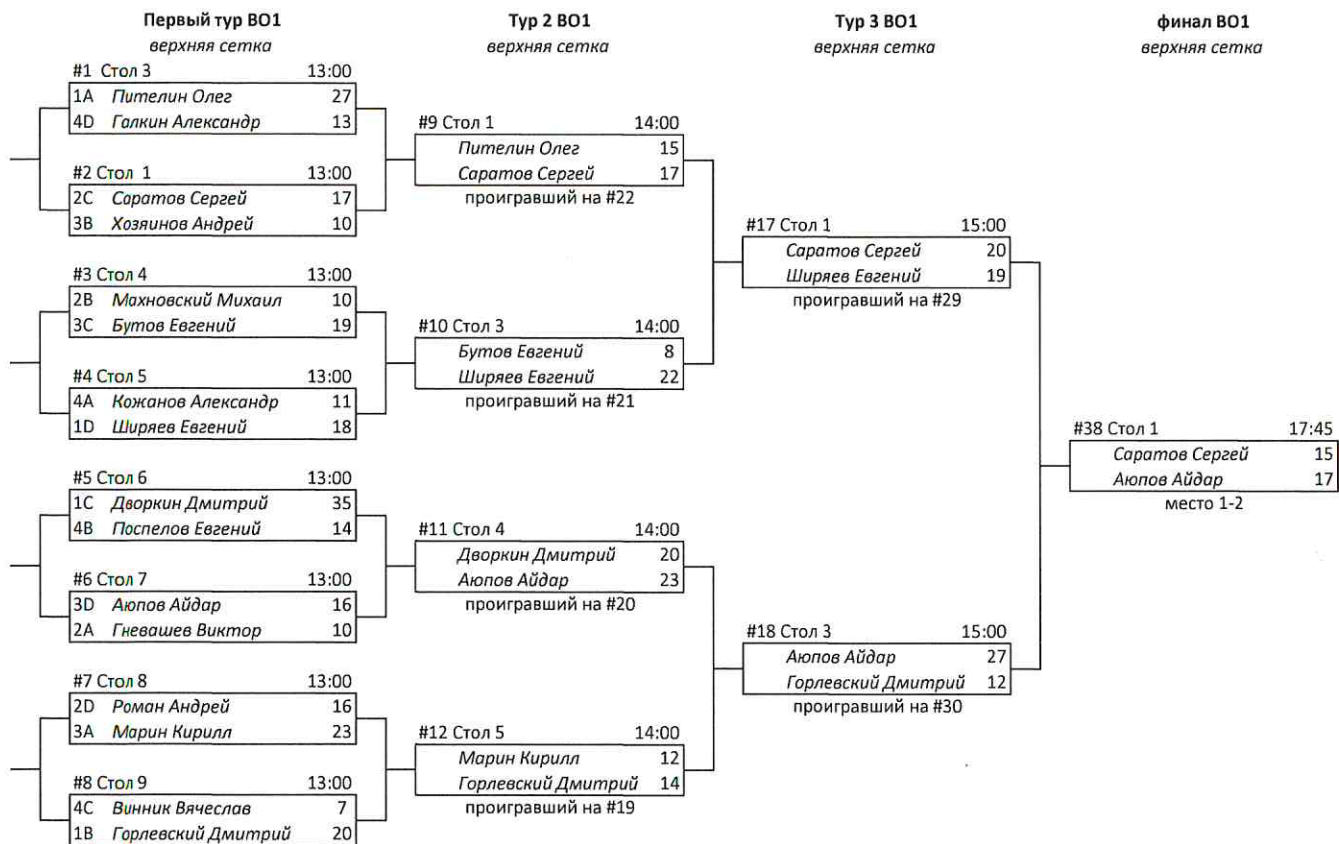

**ЧЕМПИОНАТ РАБОТНИКОВ ОАО «РЖД»
ИНДИВУАЛЬНЫЙ ЗАЧЁТ
КАТЕГОРИЯ «РАБОТНИК»**

№	Фамилия имя (команда)	Место
1	Марков В.С. (МОСК)	1
2	Лисицын С.В. (ГОРЬК)	2
3	Дементьев Н.П. (В-СИБ)	3
4	Крылатов А.Н. (З-СИБ)	4
5	Трифанов А.С. (ОКТ)	5
6	Семёнов С.В. (КБШ)	6
7	Сенцов А.А. (Ю-ВОСТ)	7
8	Гусев И.А. (КРАС)	8
9	Дымович П.В. (ДВОСТ)	9
10	Солодов М.В. (ЗАБ)	10
11	Костромичёв Т.В. (СВЕРД)	11
12	Перминов А.О. (АУ)	12
13	Попов А.А. (С-КАВ)	13
14	Лисицын А.И. (СЕВ)	14
15	Кривушин П.В. (КЛНГ)	15
16	Воронцевич К.К. (СЦД)	16
17	Котов В.А. (ПРИВ)	17
18	Филинский В.Ю. (Ю-УР)	18

Главный судья Агеенко Сергей Александрович

Главный секретарь Зверинцева Анастасия Андреевна

Чемпионат работников ОАО "РЖД" по бильярдному спорту
Категория - Руководитель

Главный судья Агеенко Сергей Александрович

Главный секретарь Зверинцева Анастасия Андреевна